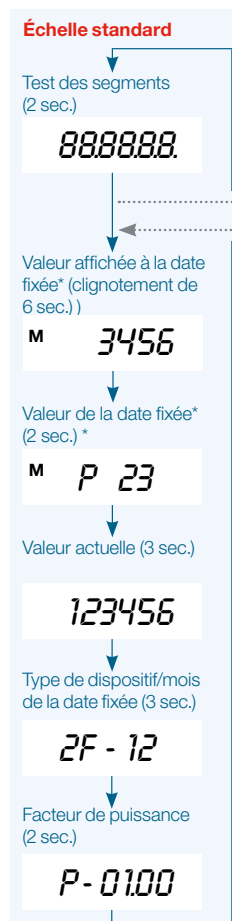

# EquaScan eHCA

Répartiteur électronique de frais de chauffage à communication radio.

Les nouveaux répartiteurs électroniques de frais de chauffage du système EquaScan d'Itron ont été spécialement conçus pour répondre aux diverses exigences des sociétés de service en charge de l'individualisation des charges de chauffage. Simples et rapides à installer, ces dispositifs couvrent quasiment tous les modes d'utilisation grâce à leur gamme étendue de fonctions. Équipés en option de la communication radio bidirectionnelle, ces répartiteurs de frais de chauffage constituent l'outil idéal et pratique pour la collecte automatique ou mobile de données. Le système EquaScan d'Itron intègre tous les composants nécessaires à une transmission radio confortable et sécurisée des données relatives à la consommation d'eau et d'énergie thermique à l'échelle de l'immeuble.

## Rapports d'erreurs et de manipulations

Les données de consommation peuvent facilement être visualisées sur l'écran à 6 chiffres. Toutes les informations utiles s'affichent sur l'affichage à défilement.

- » Test d'écran
- » Valeur à la date fixée (« M » indiquant une valeur à la date fixée)
- » Valeur actuelle
- » Type de dispositif / mois de la date fixée

Les valeurs affichées sont représentées par un symbole supplémentaire « K » sur l'écran LCD lorsque l'eHCA est programmé en « échelle produit ».