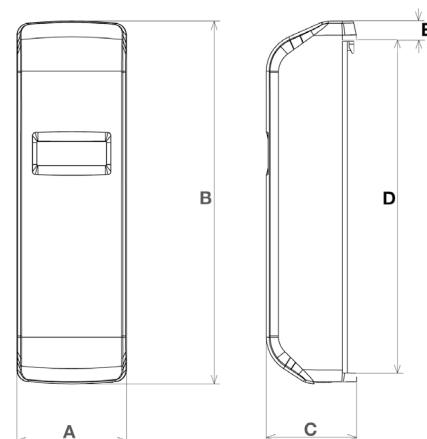

### Dimensions

Dimensions	mm
A	37
B	122
C	30
D	111
E	7

**NOTA :** La précision et la fiabilité de ce produit dépendent de son installation conforme à la documentation d'installation Itron. La valeur donnée par le produit pour les besoins de la répartition des frais de chauffage doit être corrigée en fonction du type de radiateur sur lequel le produit est installé. Itron exclut toute garantie et toute responsabilité en cas d'installation non conforme à la documentation Itron ou en cas d'erreur d'identification du radiateur.