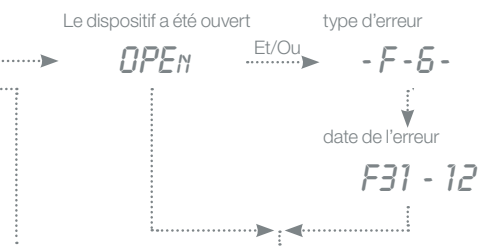

Rapports d'erreurs et de manipulations

Les données de consommation peuvent facilement être visualisées sur l'écran à 6 chiffres. Toutes les informations utiles s'affichent sur l'affichage à défilement.

- » Test d'écran
- » Valeur à la date fixée (« M » indiquant une valeur à la date fixée)
- » Valeur actuelle
- » Type de dispositif / mois de la date fixée

Les valeurs affichées sont représentées par un symbole supplémentaire « K » sur l'écran LCD lorsque l'eHCA est programmé en « échelle produit ».